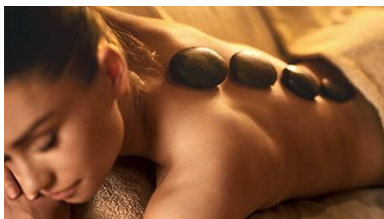

### MASSAGE BALINAIS – 50MIN

Se faire dorloter par des « mains » balinaises traditionnelles et expertes est une expérience véritablement unique. Le mélange de précieuses essences parfumées et d'huiles aromatiques enveloppera votre corps d'une aura paisible et relaxante. Votre esprit, flottant au son d'une musique apaisante, se laissera aller et oublie toute forme de stress ou de tension. Le massage est effectué à l'aide de différentes techniques orientales.

### MASSAGE BALINAIS AVEC PIERRES VOLCANIQUES CHAUDES – 50MIN

Ce soin traditionnel associe un massage et une technique ancestrale d'application de pierres volcaniques chaudes et d'huile sur différentes parties du corps. Ces pierres vont progressivement libérer leur chaleur et réchauffer le corps, améliorant les flux énergétiques, supprimant le stress, et produisant un sentiment intense de relaxation.